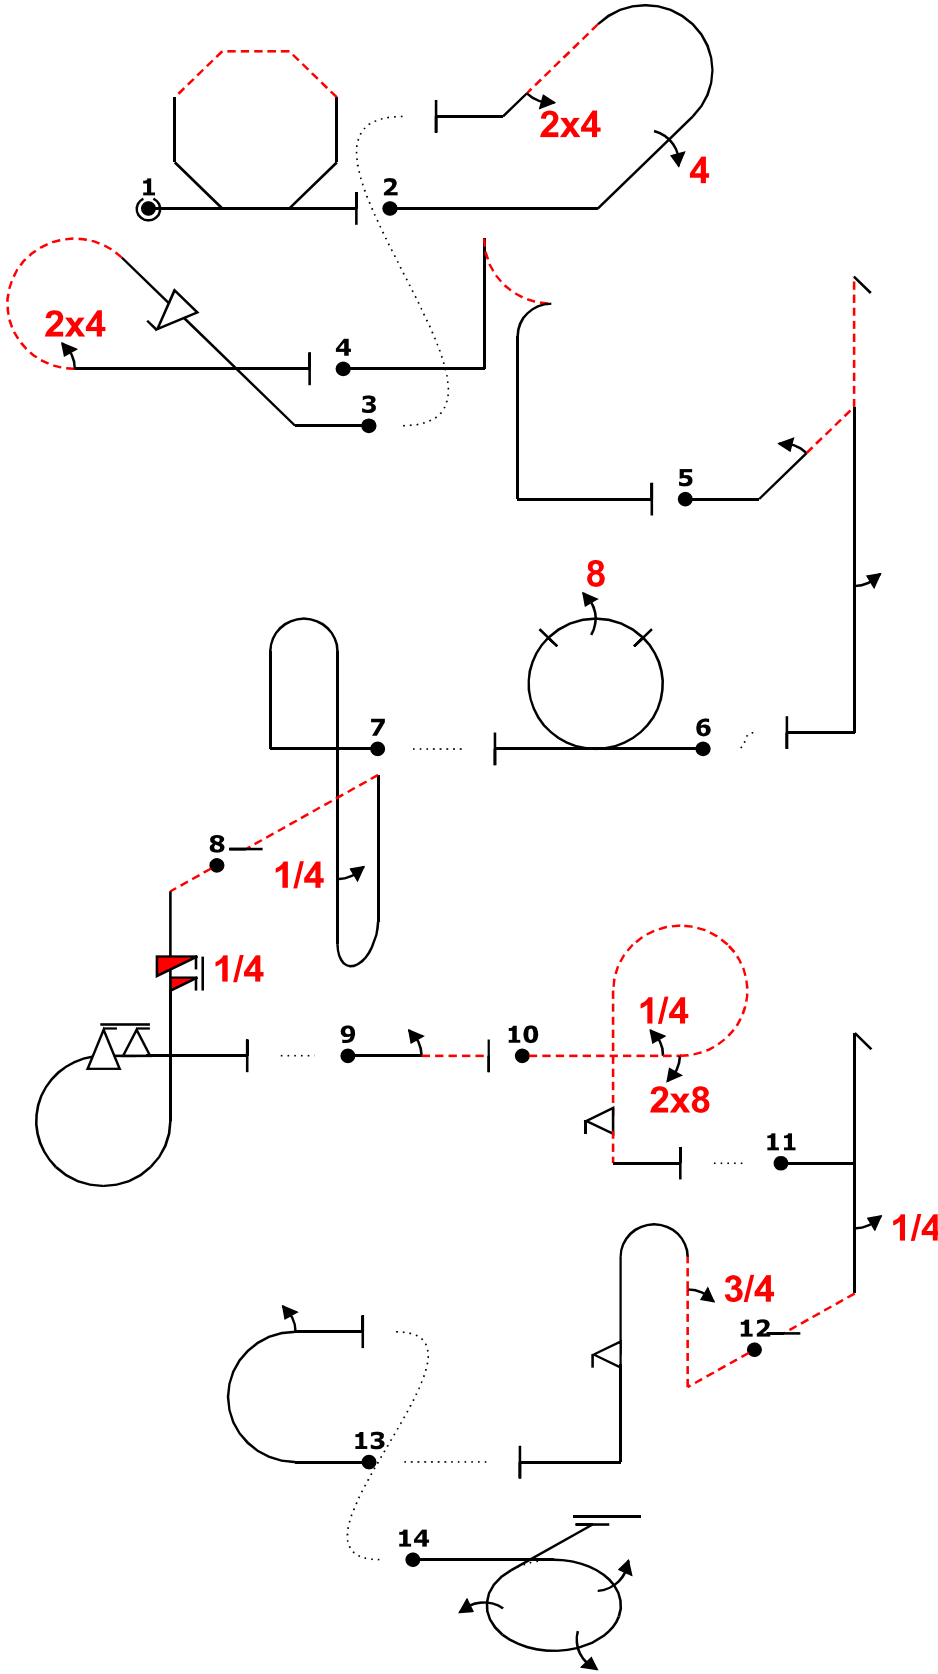

Power		
Fig	Aresti	K
1 C	7.4.6.1	19
2 A	8.4.14.1	12
	9.4.2.4	13
	9.4.4.2	5
3 F	8.5.3.1	12
	9.9.2.4	13
	9.4.3.2	5
4 G	6.2.2.1	15
5 D	5.3.2.1	24
	9.1.2.2	6
	9.1.5.2	4
6 E	7.4.1.1	10
	9.8.3.4	15
7 Add.	8.8.1.1	18
	9.1.5.1	2
8 J	8.6.2.4	12
	9.12.1.5	6
	9.9.3.6	14
9 Add.	1.1.1.3	2
	9.1.3.2	4
10 H	8.6.6.2	15
	9.1.3.1	2
	9.8.3.1	3
	9.9.10.2	13
11 Add.	5.2.1.3	18
	9.1.5.1	2
12 I	8.4.4.2	14
	9.1.1.3	10
	9.9.5.2	11
13 Add.	7.2.2.1	6
	9.1.3.2	4
14 B	2.3.4.3	33
Total K = 310