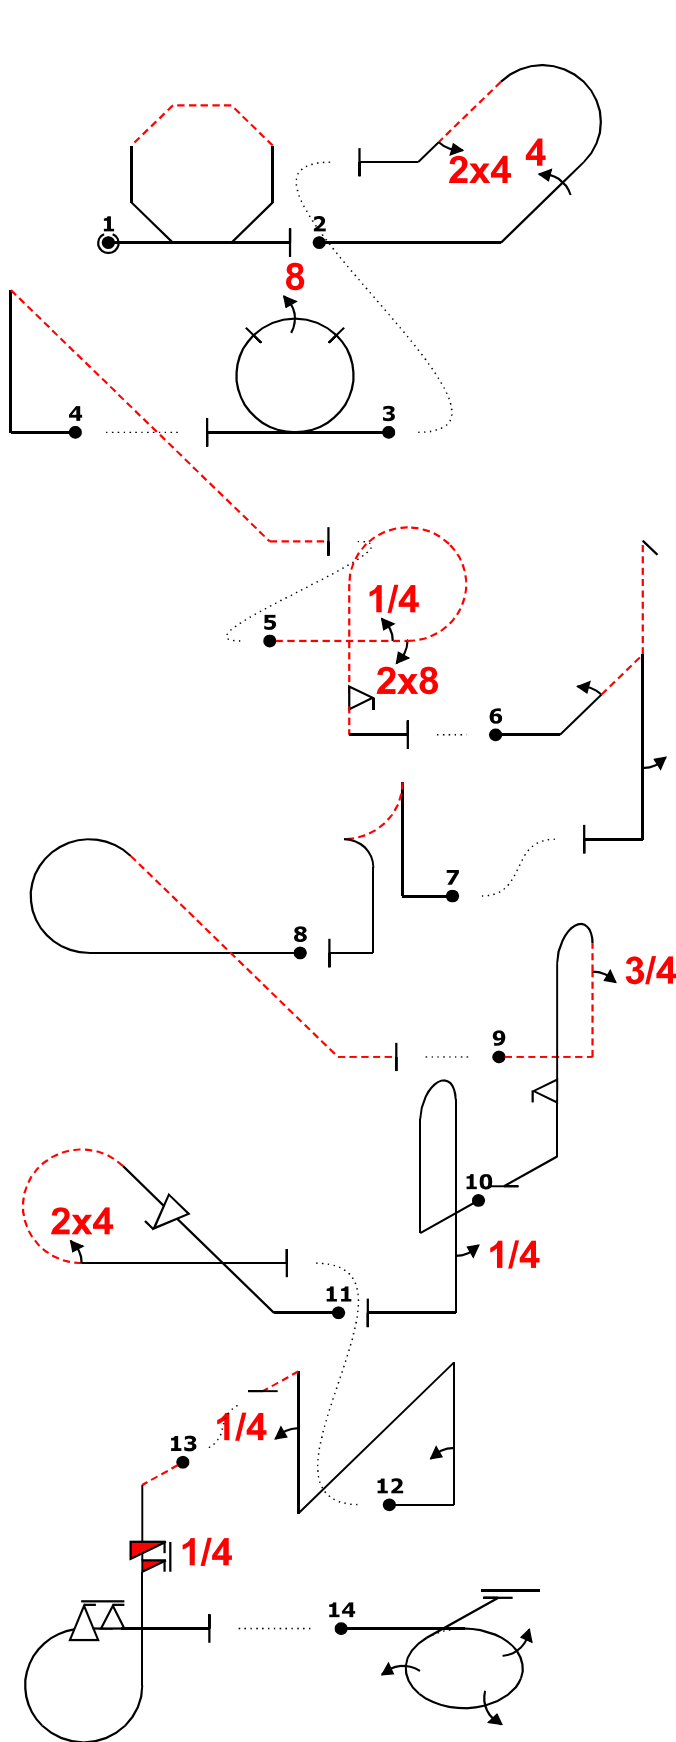

Power			
Fig	Aresti	K	
1	7.4.6.1	19	19
2	8.4.14.1	12	30
	9.4.2.4	13	
	9.4.4.2	5	
3	7.4.1.1	10	25
	9.8.3.4	15	
4	1.2.5.1	14	6
5	8.6.6.2	15	33
	9.1.3.1	2	
	9.8.3.1	3	
	9.9.10.2	13	
6	5.3.2.1	24	34
	9.1.2.2	6	
	9.1.5.2	4	
7	6.2.2.1	15	15
8	8.5.5.1	10	6
9	8.4.4.2	14	35
	9.1.1.3	10	
	9.9.5.2	11	
10	8.4.1.1	13	6
	9.1.5.1	2	
11	8.5.3.1	12	30
	9.9.2.4	13	
	9.4.3.2	5	
12	1.3.14.1	22	6
	9.1.1.2	8	
	9.1.1.1	6	
13	8.6.2.4	12	32
	9.12.1.5	6	
	9.9.3.6	14	
14	2.3.4.3	33	33
Total K = 310			

_____ Pilot
..... A/C