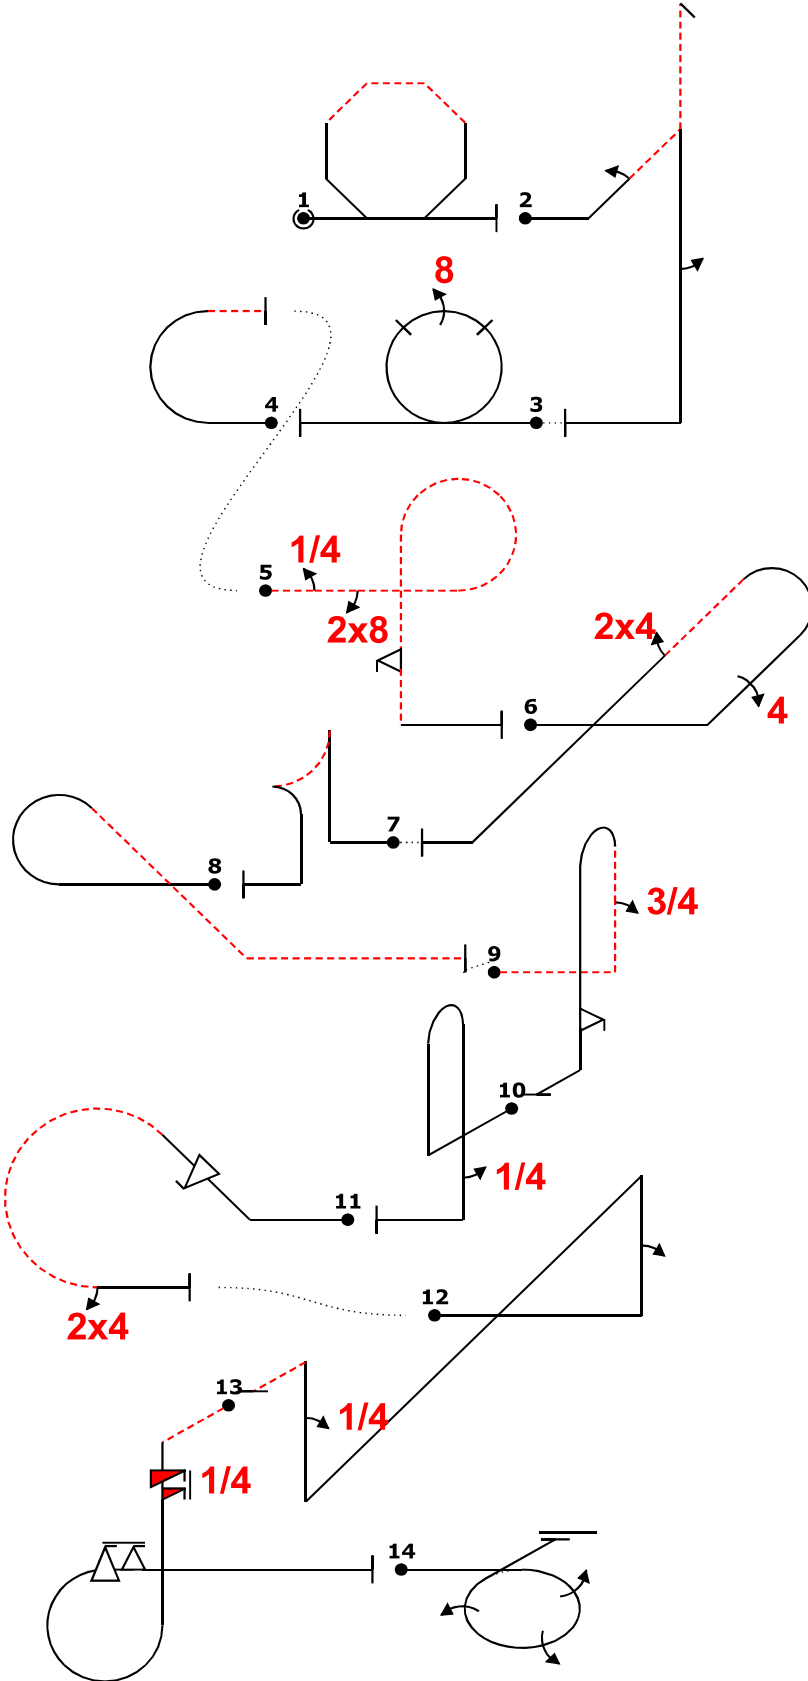

Неизвестный комплекс"1 лиги" Вариант А

Чемпионат МО, Дракино 28-30.08.2020		Form B
Pilot ID	CIVA Advanced Unknown2	
	Flight #	

Power			
Fig	Aresti	K	
1	7.4.6.1	19	19
C			
2	5.3.2.1	24	34
D	9.1.2.2	6	
	9.1.5.2	4	
3	7.4.1.1	10	25
E	9.8.3.4	15	
4	7.2.1.1	6	6
Add.			
5	8.6.6.2	15	33
H	9.1.3.1	2	
	9.8.3.1	3	
	9.9.10.2	13	
6	8.4.14.1	12	30
A	9.4.2.4	13	
	9.4.4.2	5	
7	6.2.2.1	15	15
G			
8	8.5.5.1	10	6
Add.			
9	8.4.4.2	14	35
I	9.1.1.3	10	
	9.9.5.2	11	
10	8.4.1.1	13	6
Add.	9.1.5.1	2	
11	8.5.3.1	12	30
F	9.9.2.4	13	
	9.4.3.2	5	
12	1.3.14.1	22	6
Add.	9.1.1.2	8	
	9.1.1.1	6	
13	8.6.2.4	12	32
J	9.12.1.5	6	
	9.9.3.6	14	
14	2.3.4.3	33	33
B			
Total K = 310			