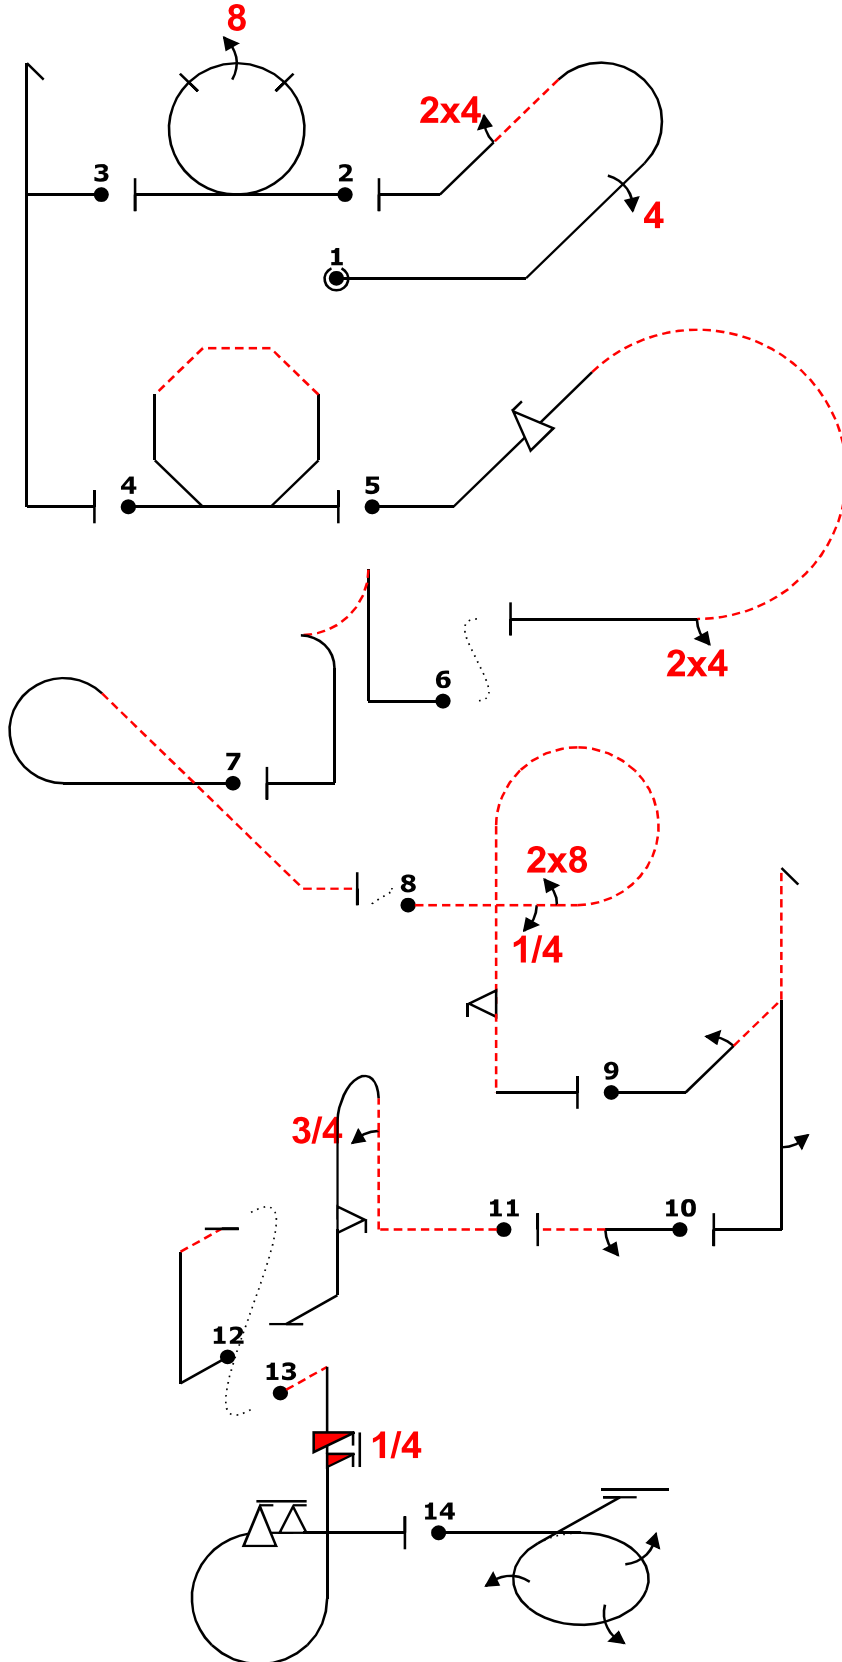

Power			
Fig	Aresti	K	
1 A	8.4.14.1	12	30
	9.4.2.4	13	
	9.4.4.2	5	
2	7.4.1.1	10	25
	9.8.3.4	15	
3 Add.	5.2.1.1	17	6
4 C	7.4.6.1	19	19
5 F	8.5.3.1	12	30
	9.9.2.4	13	
	9.4.3.2	5	
6 G	6.2.2.1	15	15
7 Add.	8.5.5.1	10	6
8 H	8.6.6.2	15	33
	9.1.3.1	2	
	9.8.3.1	3	
	9.9.10.2	13	
9 D	5.3.2.1	24	34
	9.1.2.2	6	
	9.1.5.2	4	
10 Add.	1.1.1.3	2	6
	9.1.3.2	4	
11 I	8.4.4.2	14	35
	9.1.1.3	10	
	9.9.5.2	11	
12 Add.	1.1.7.1	9	6
13 J	8.6.2.4	12	32
	9.12.1.5	6	
	9.9.3.6	14	
14 B	2.3.4.3	33	33
Total K = 310